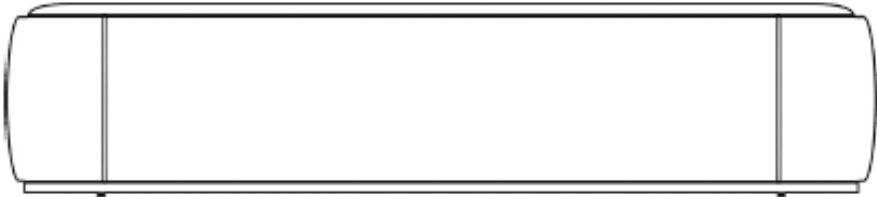

BRETON

BANCO
GARZON

BANCO
GARZON

BRETON

Banco

45 cm
17,7 "

200 cm
78,7 "

45 cm
17,7 "

Diferenciais:

- Assento em espuma soft revestido em couro natural
 - Rodapé em fita latão

BANCO
GARZON

BRETON

 Estrutura em MDF com alma metálica revestido em couro reconstituído. Assento em espuma soft revestido em couro natural. Rodapé em fita latão. Medidas especiais sob consulta.